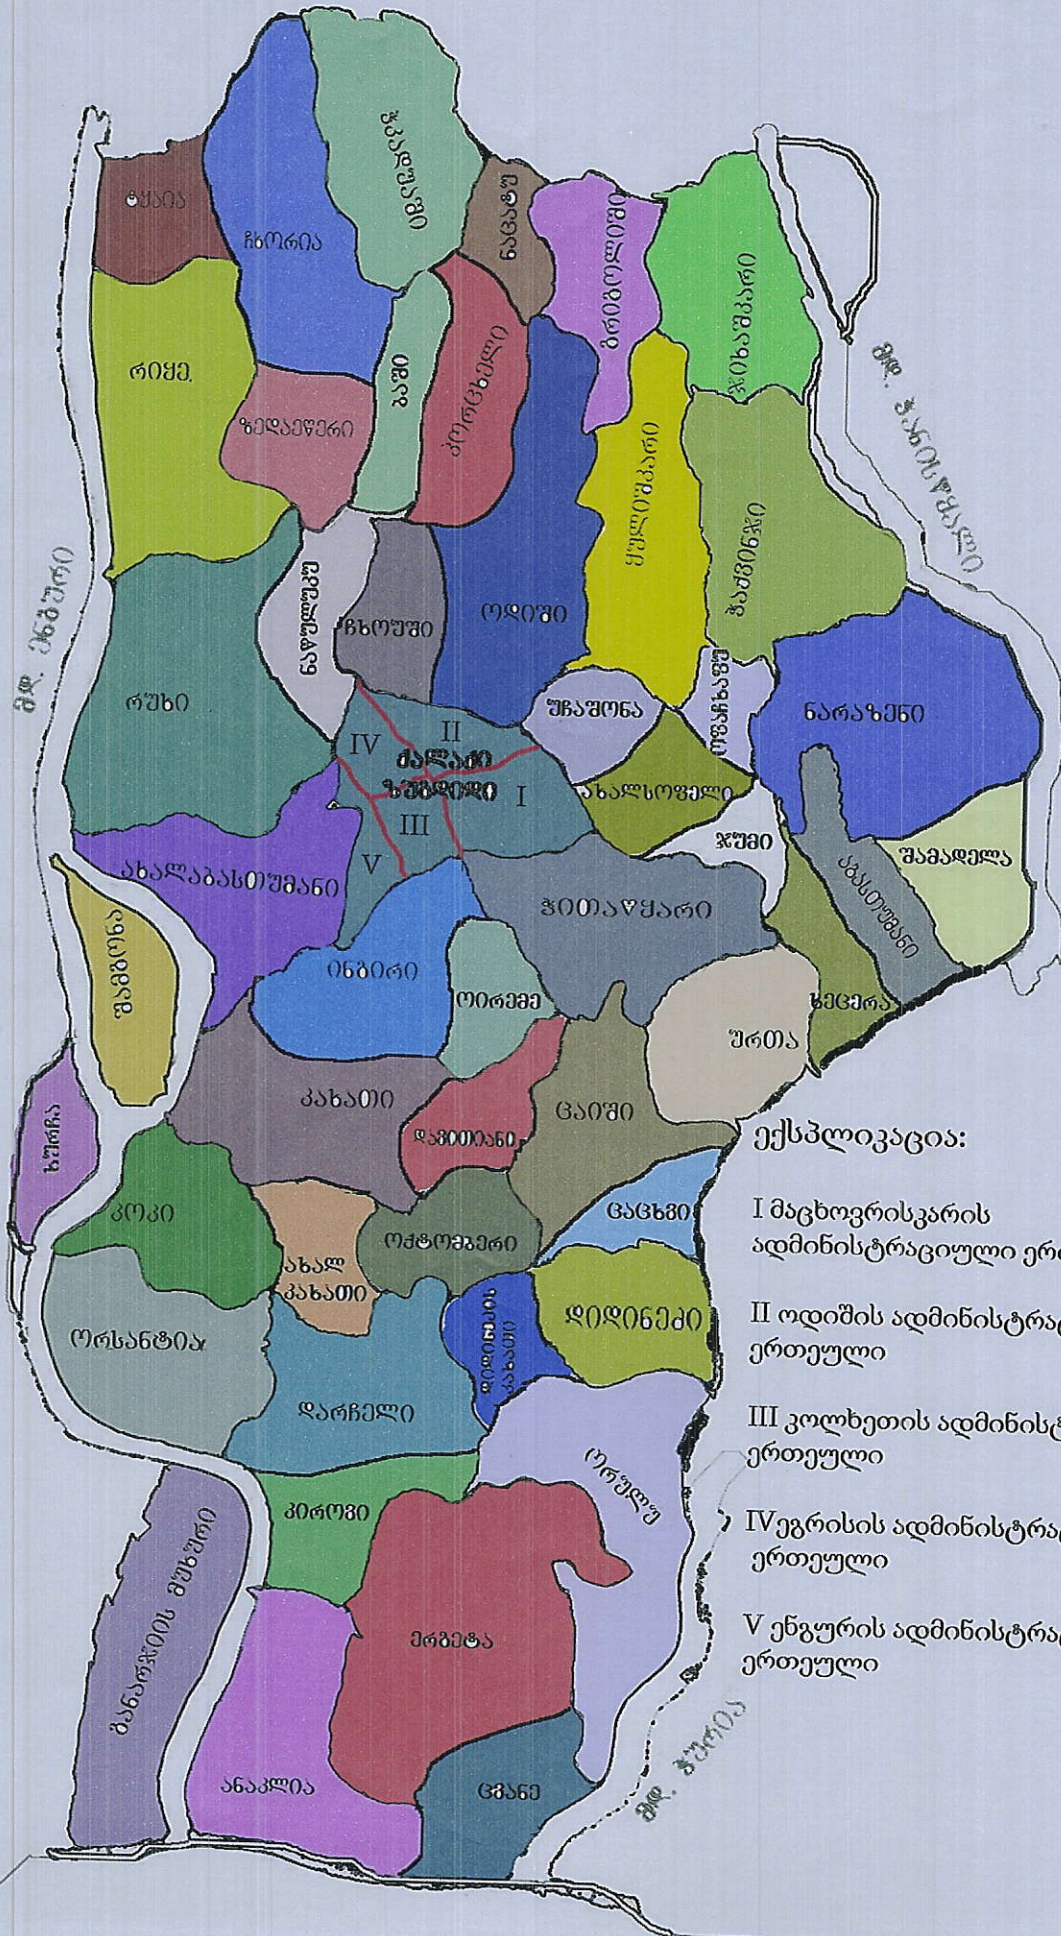

ზუგდიდის მუნიციპალიტეტის საკრებულოს

დადგენილება №4

2017 წლის 14 ნოემბერი
ქ. ზუგდიდი

თვითმმართველი თემის ზუგდიდის მუნიციპალიტეტის ადმინისტრაციული
ერთეულების და სქემატური რუქის დამტკიცების შესახებ

საქართველოს ორგანული კანონის „ადგილობრივი თვითმმართველობის კოდექსის“ 24-ე მუხლის, 14-ე მუხლისა და 61-ე მუხლის მე-2 პუნქტის, „ნორმატიული აქტების შესახებ“ საქართველოს კანონის მე-20-ე მუხლის შესაბამისად, ზუგდიდის მუნიციპალიტეტის საკრებულო ადგენს:

საკრებულოს თავმჯდომარე

მამუკა წოწერია

თვითმმართველი თემის ზუგდიდის მუნიციპალიტეტის ადმინისტრაციული ერთეულები

№	ადმინისტრაციული ერთეული
1	ქალაქ ზუგდიდის მაცხოვრისკარის
2	ქალაქ ზუგდიდის ოდიშის
3	ქალაქ ზუგდიდის კოლხეთის
4	ქალაქ ზუგდიდის ეგრისის
5	ქალაქ ზუგდიდის ენგურის
6	აბასთუმანის
7	ანაკლიას
8	ახალაბასთუმანის
9	ახალკახათის
10	ახალსოფელის
11	ბაშის
12	განმუხურის
13	გრიგოლიშის
14	დარჩელის
15	დავითიანის
16	დიდინემის
17	დიდინემის კახათის
18	ერგეტას
19	ზედაეწერის
20	ინგირის
21	კახათის
22	კიროვის
23	კოკის
24	კორცხელის
25	ნარაზენის
26	ნაცატუს
27	ნაწულუკუს
28	ოირემეს
29	ოდიშის
30	ორსანტიას
31	ორულუს
32	ოქტომბერის
33	ოფაჩხაფუს
34	ყულიშკარის

35	რიყეს
36	რუხის
37	ტყაიას
38	ურთას
39	უჩაშონას
40	შამგონას
41	შამადელას
42	ჩხორიას
43	ჩხოლუშის
44	ცაიშის
45	ცაცხვის
46	ცვანეს
47	ჭაქვიჯის
48	ჭითაწყარის
49	ჭკადუაშის
50	ხეცერას
51	ხურჩას
52	ჯიხაშკარის
53	ჯუმის

ზუგდიდის მუნიციპალიტეტის სქემატური რუკა

- ექსპლიკაცია:**
- I მაცხოვრისკარის ადმინისტრაციული ერთეული
 - II ოდიშის ადმინისტრაციული ერთეული
 - III კოლხეთის ადმინისტრაციული ერთეული
 - IV ვერისის ადმინისტრაციული ერთეული
 - V ენგურის ადმინისტრაციული ერთეული